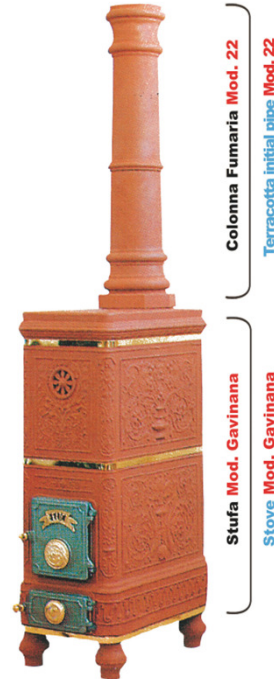

La nostra Linea di stufe inerziali in terracotta

Le Monolitiche

PIENZA

VINCI

CERTALDO

GAVINANA

Le Modulari

Mod. 55

Mod. 56/57/58

Certosa

Colori

Avorio

Rosa

Rosso

Salvia

Marrone