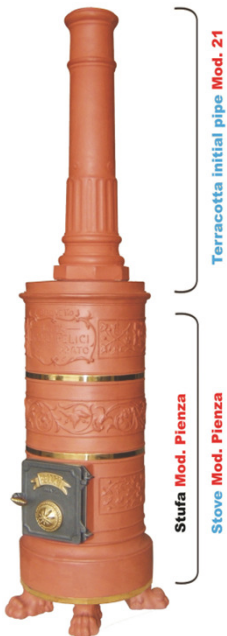

La nostra Linea di stufe inerziali in terracotta

Le Monolitiche

PIENZA

VINCI

CERTALDO

GAVINANA

Le Modulari

Mod. 55

Mod. 56/57/58

Certosa

Colori

Avorio

Rosa

Rosso

Salvia

Marrone